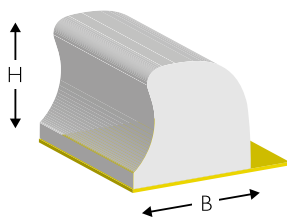

Technische Daten

	CITO FAST Rubber
Härte – Shore A	70 (±5)
Standzeit	≥ 2 Mio.
Dekompression*	0,20 Sek.
Arbeitsgeschwindigkeit	≤ 5 Hz
UV-Stabilität	100 %

* vollständige Entlastung nach 30 % Kompression in Sekunden

Bezeichnung	Farbe	Abmessungen (L × B × H)	Bestell-Nr.	EasyFix Bestell-Nr.
Streifen (VE = 100 Streifen), 70 Shore A				
CITO FAST Rubber	Weiß	700 × 3,0 × 7,3 mm	BPB00231	
CITO FAST Rubber	Weiß	700 × 5,0 × 7,3 mm	BPB00205	BPB01205
CITO FAST Rubber	Weiß	700 × 5,0 × 9,5 mm	BPB00229	BPB01229
CITO FAST Rubber	Weiß	700 × 8,0 × 7,3 mm	BPB00212	BPB01212
CITO FAST Rubber	Weiß	700 × 8,5 × 9,5 mm	BPB00228	BPB01228

Weitere Informationen zu CITO FAST Rubber: www.cito.de/fast-rubber